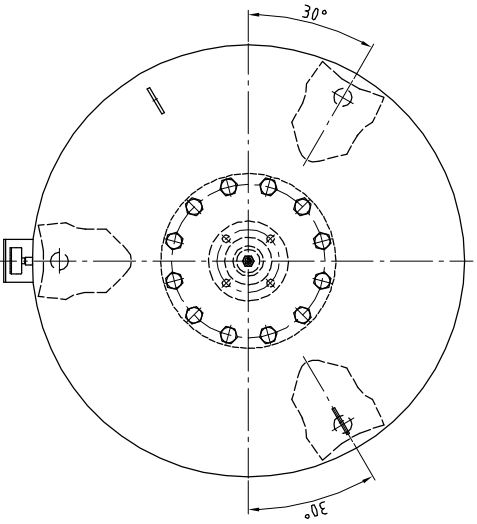

Membranbruchmelder
 nur auf Kundenwunsch
 Ansonsten Verschlußstropfen
 Ms Pz mit Innensechskant
 eingeklebt (Lochfrei) und mit
 Siegelack gesichert.

Druckausdehnungsgefäß
 reflex DE 1000 l
 10 bar - 70°C