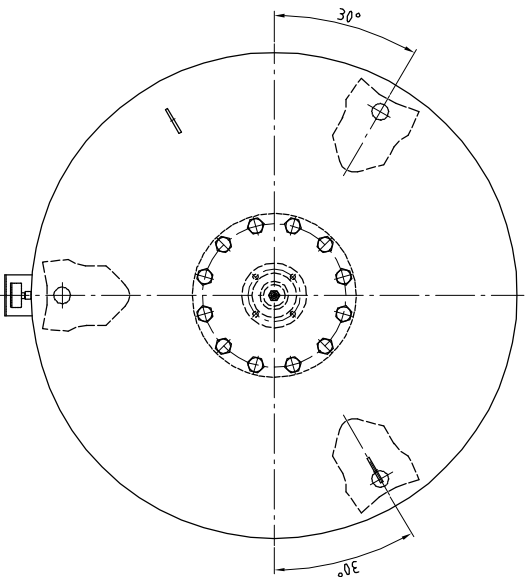

Membranbruchmelder nur auf Kundenwunsch! Ansonsten Verschluss! Topfen Ms R½ mit Innensechskant entgegen (Loch) und mit Siegelack gesichert.

## Druckausdehnungsgefäß

refix DE 1500 l

Reflex Winkelmann GmbH+Co.KG

10 bar - 70°C

D-59227 Ahlen